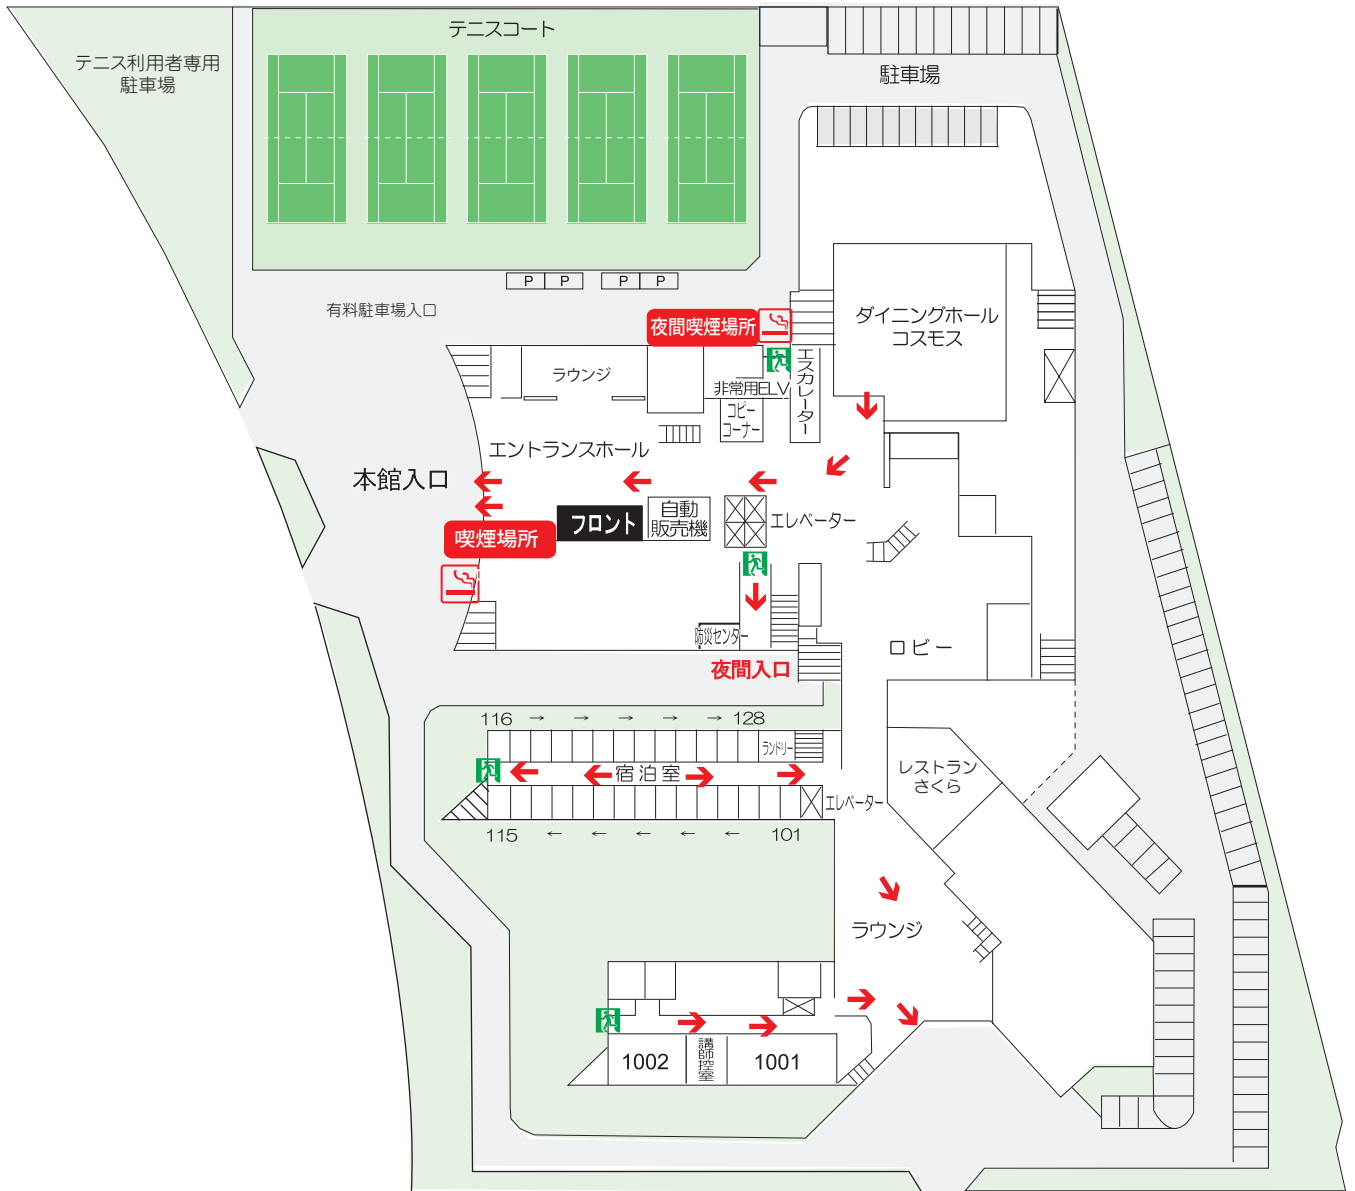

幕張国際研修センター
避難経路図
Evacuation route map

1階全図 1st.Floor

幕張国際研修センター
避難経路図

Evacuation route map

幕張国際研修センター
避難経路図

Main building second floor