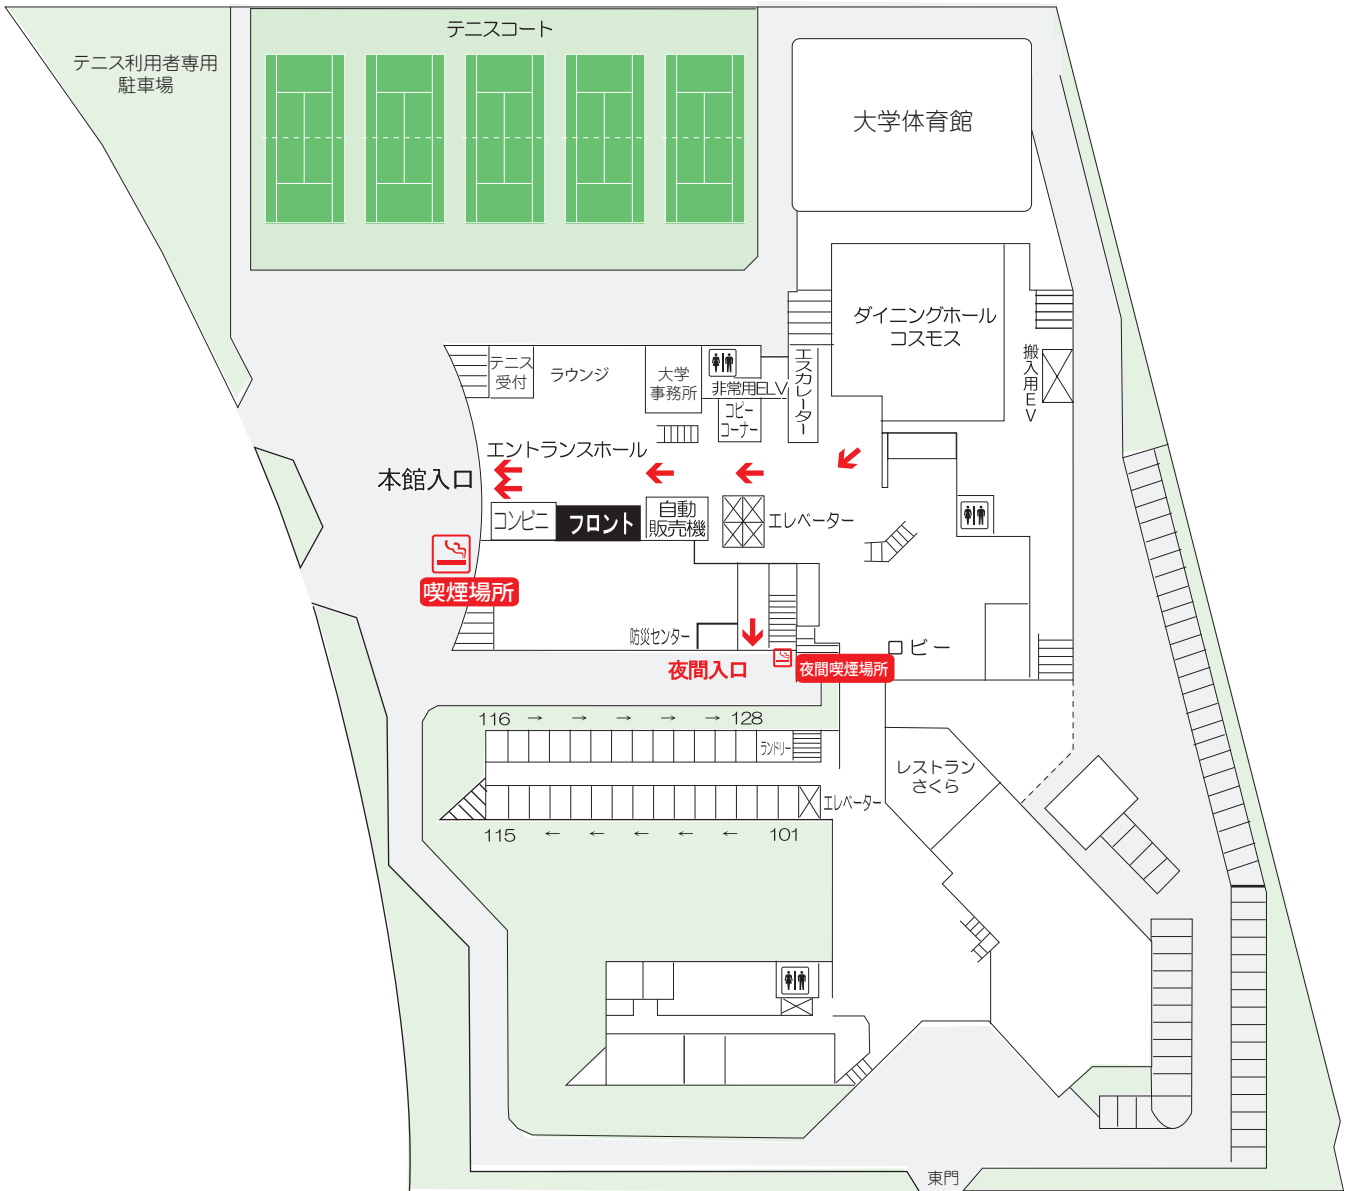

幕張国際研修センター
避難経路図
Evacuation route map

1 階全図 1st.Floor

幕張国際研修センター
避難経路図

Evacuation route map

本館 4 階 Main building 4th. floor

本館 5 階 Main building 5th. floor

幕張国際研修センター
本館宿泊室避難経路図

Main Building accommodation evacuation route map

8F ~ 12F

 非常口

13F ~ 18F

 非常口