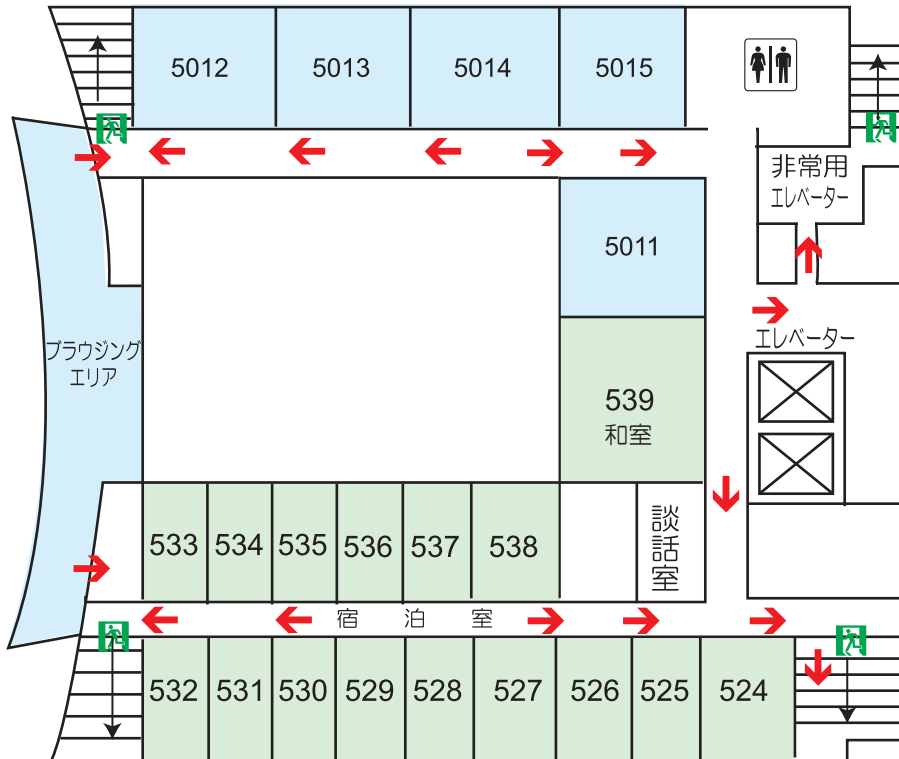

幕張国際研修センター
避難経路図
Evacuation route map

1 階全図 1st.Floor

幕張国際研修センター
避難経路図

Evacuation route map

本館 4 階 Main building 4th. floor

本館 5 階 Main building 5th. floor

幕張国際研修センター
本館宿泊室避難経路図

Main Building accommodation evacuation route map

8F ~ 12F

 非常口

13F ~ 18F

 非常口