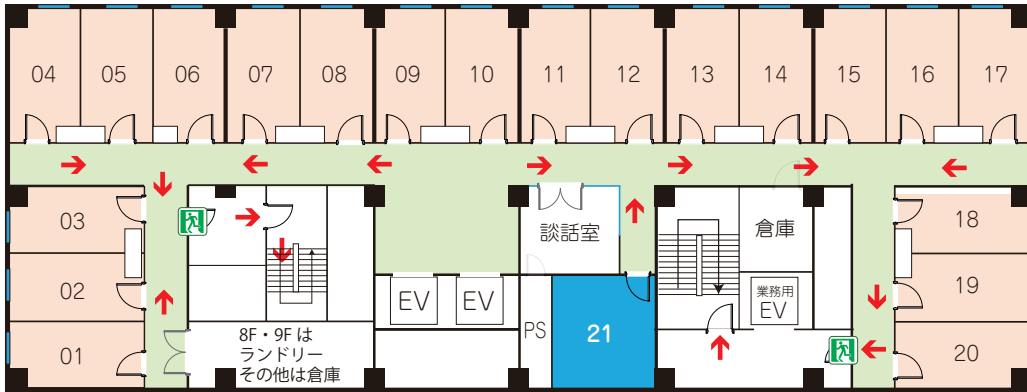

幕張国際研修センター
避難経路図
Evacuation route map

1 階全図 1st.Floor

幕張国際研修センター
避難経路図

Evacuation route map

本館 4 階 Main building 4th. floor

本館 5 階 Main building 5th. floor

幕張国際研修センター
本館宿泊室避難経路図

Main Building accommodation evacuation route map

8F ~ 12F

 非常口

13F ~ 18F

 非常口