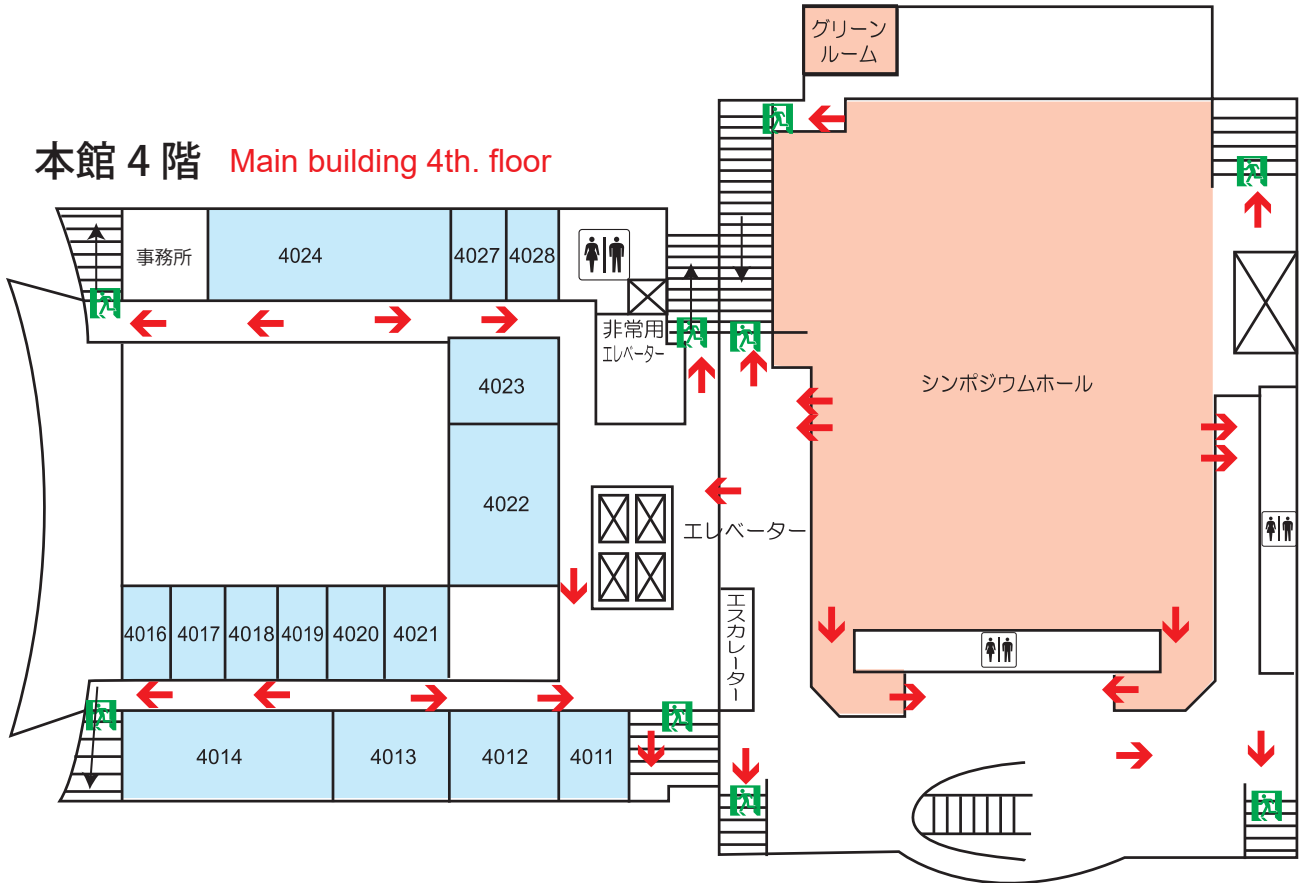

幕張国際研修センター
避難経路図
Evacuation route map

1 階全図 1st.Floor

幕張国際研修センター
避難経路図

Evacuation route map

本館 4 階 Main building 4th. floor

本館 5 階 Main building 5th. floor

幕張国際研修センター
本館宿泊室避難経路図

Main Building accommodation evacuation route map

8F ~ 12F

 非常口

13F ~ 18F

 非常口