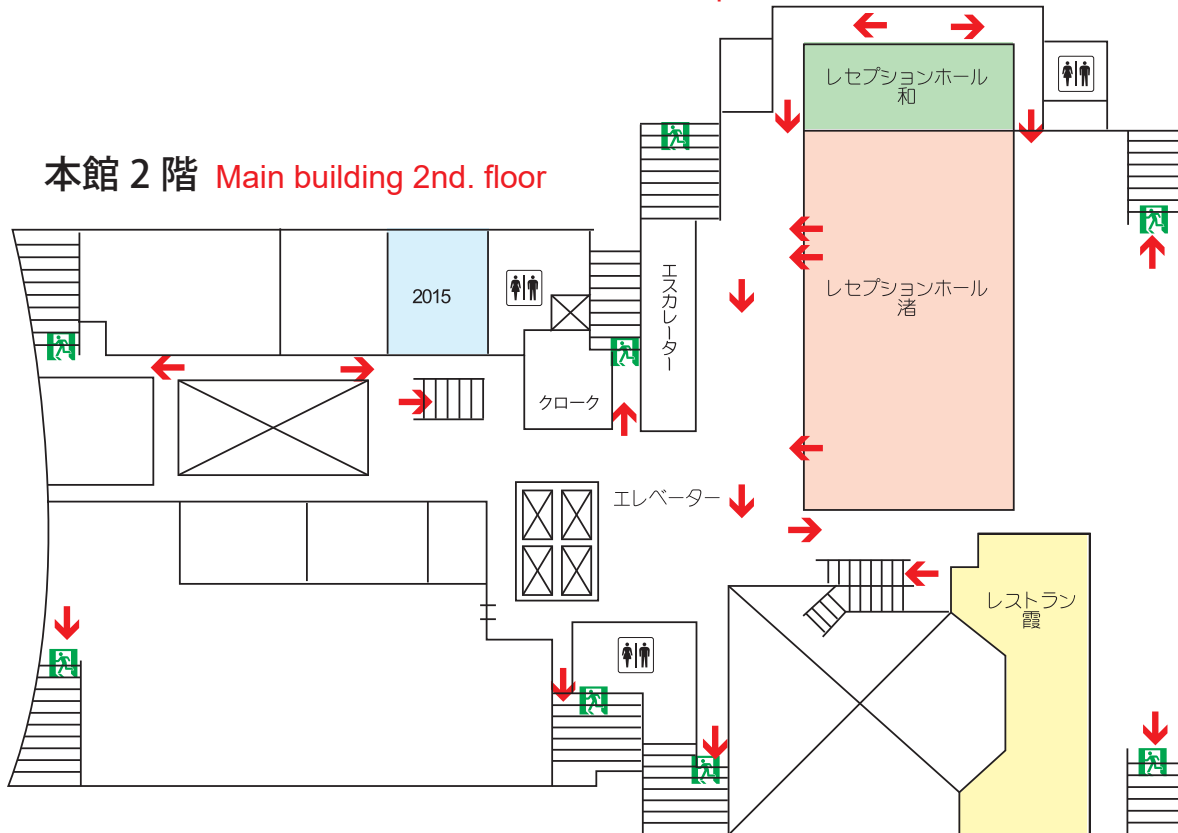

幕張国際研修センター
避難経路図
Evacuation route map

1 階全図 1st.Floor

幕張国際研修センター
避難経路図

Evacuation route map

本館 4 階 Main building 4th. floor

本館 5 階 Main building 5th. floor

幕張国際研修センター
本館宿泊室避難経路図

Main Building accommodation evacuation route map

8F ~ 12F

 非常口

13F ~ 18F

 非常口