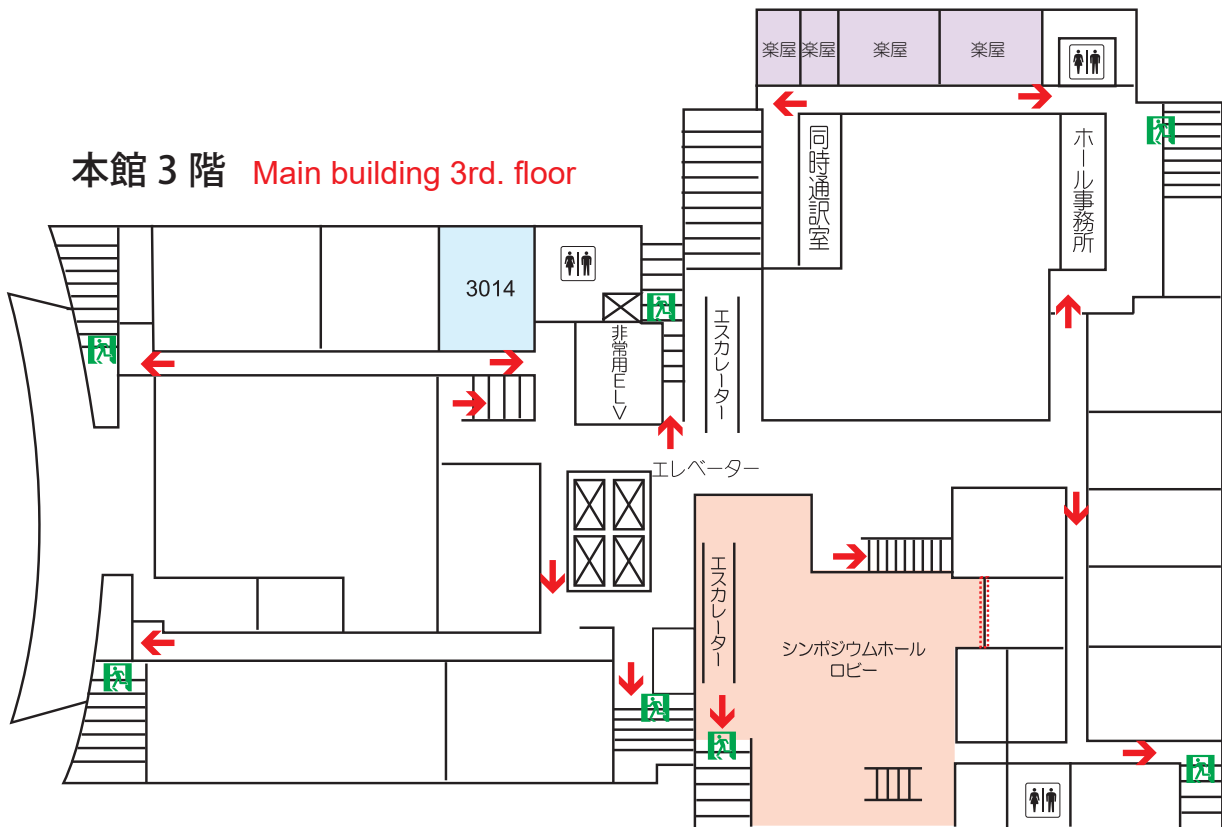

幕張国際研修センター
避難経路図
Evacuation route map

1 階全図 1st.Floor

幕張国際研修センター
避難経路図

Evacuation route map

本館 4 階 Main building 4th. floor

本館 5 階 Main building 5th. floor

幕張国際研修センター
本館宿泊室避難経路図

Main Building accommodation evacuation route map

8F ~ 12F

 非常口

13F ~ 18F

 非常口